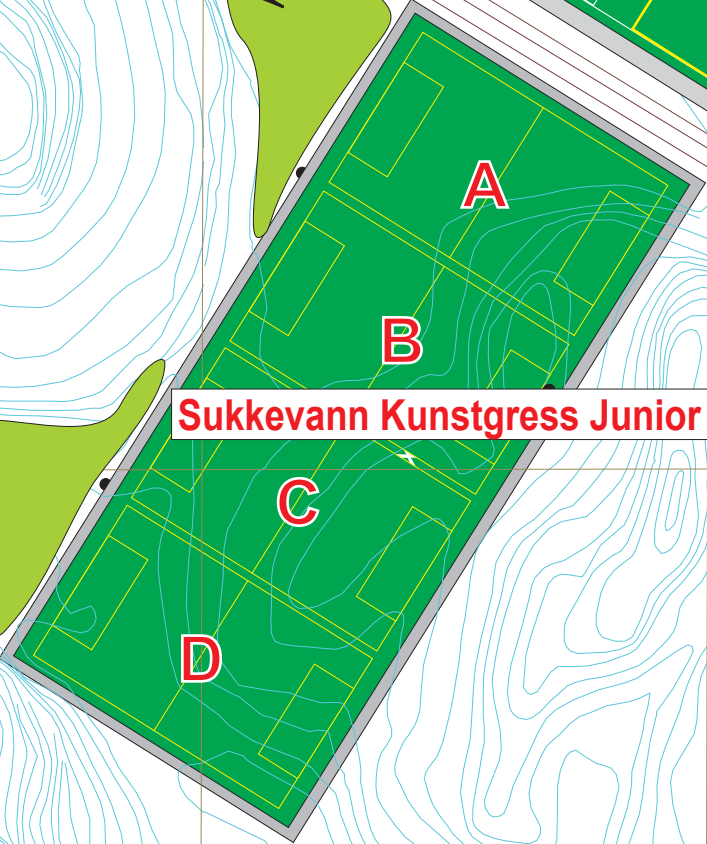

P

P

Tennisbaner

Idrettshall

WC

Klubbhus Middag

Hovedsekretariat

Premiutdeling
"Doffenhjørne"

Bane ledelse

Sukkevann Kunstgress Junior

aniss-
ner

Klubbhus
Middag

aniss-
ner

Klubbhus
Middag

aniss-
ner

Klubbhus
Middag