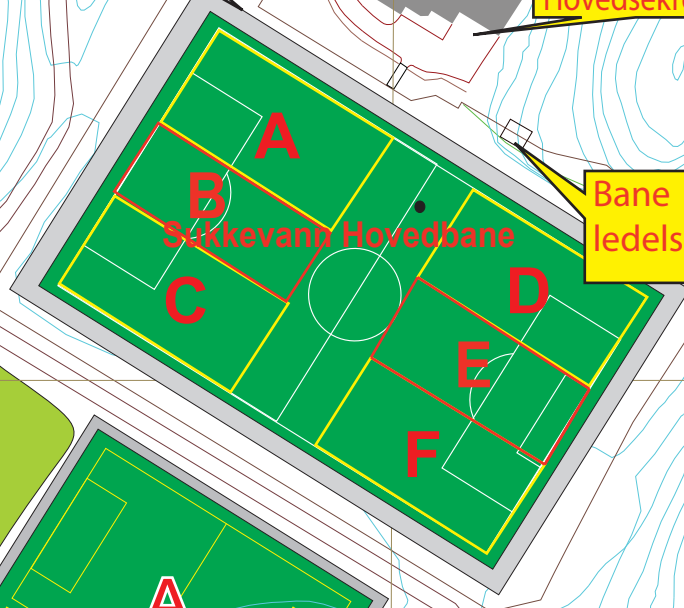

P

P

Tennisbaner

Idrettshall

WC

Klubbhus Middag

Hovedsekretariat

Premiutdeling
"Doffenhjørne"

Bane ledelse

Sukkevann Kunstgress Junior

aniss-
ner

Klubbhus
Middag

aniss-
ner

Klubbhus
Middag

aniss-
ner

Klubbhus
Middag